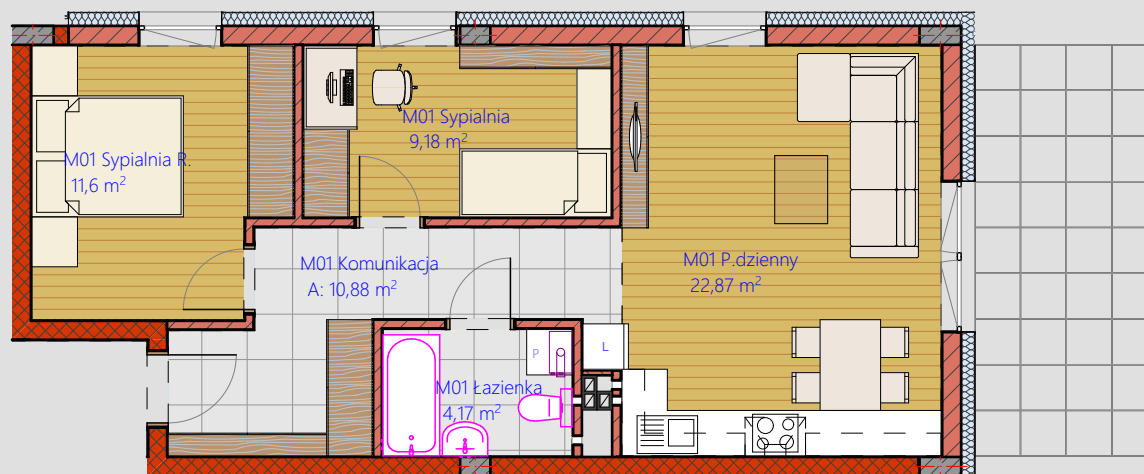

# Budynek Wielorodzinny ul. Mazowiecka

Parter, 01

M.01.

Komunikacja	10,88
Łazienka	4,17
P.dzienny	22,87
Sypialnia	9,18
Sypialnia R.	11,60
	58,70 m <sup>2</sup>

Wojciech Bajda Firma Budowlana "WB"  
ul. OŁAWSKA 6 42-221 CZĘSTOCHOWA  
tel. 34 366 66 31, 34 366 66 32  
[www.bajda.pl](http://www.bajda.pl)